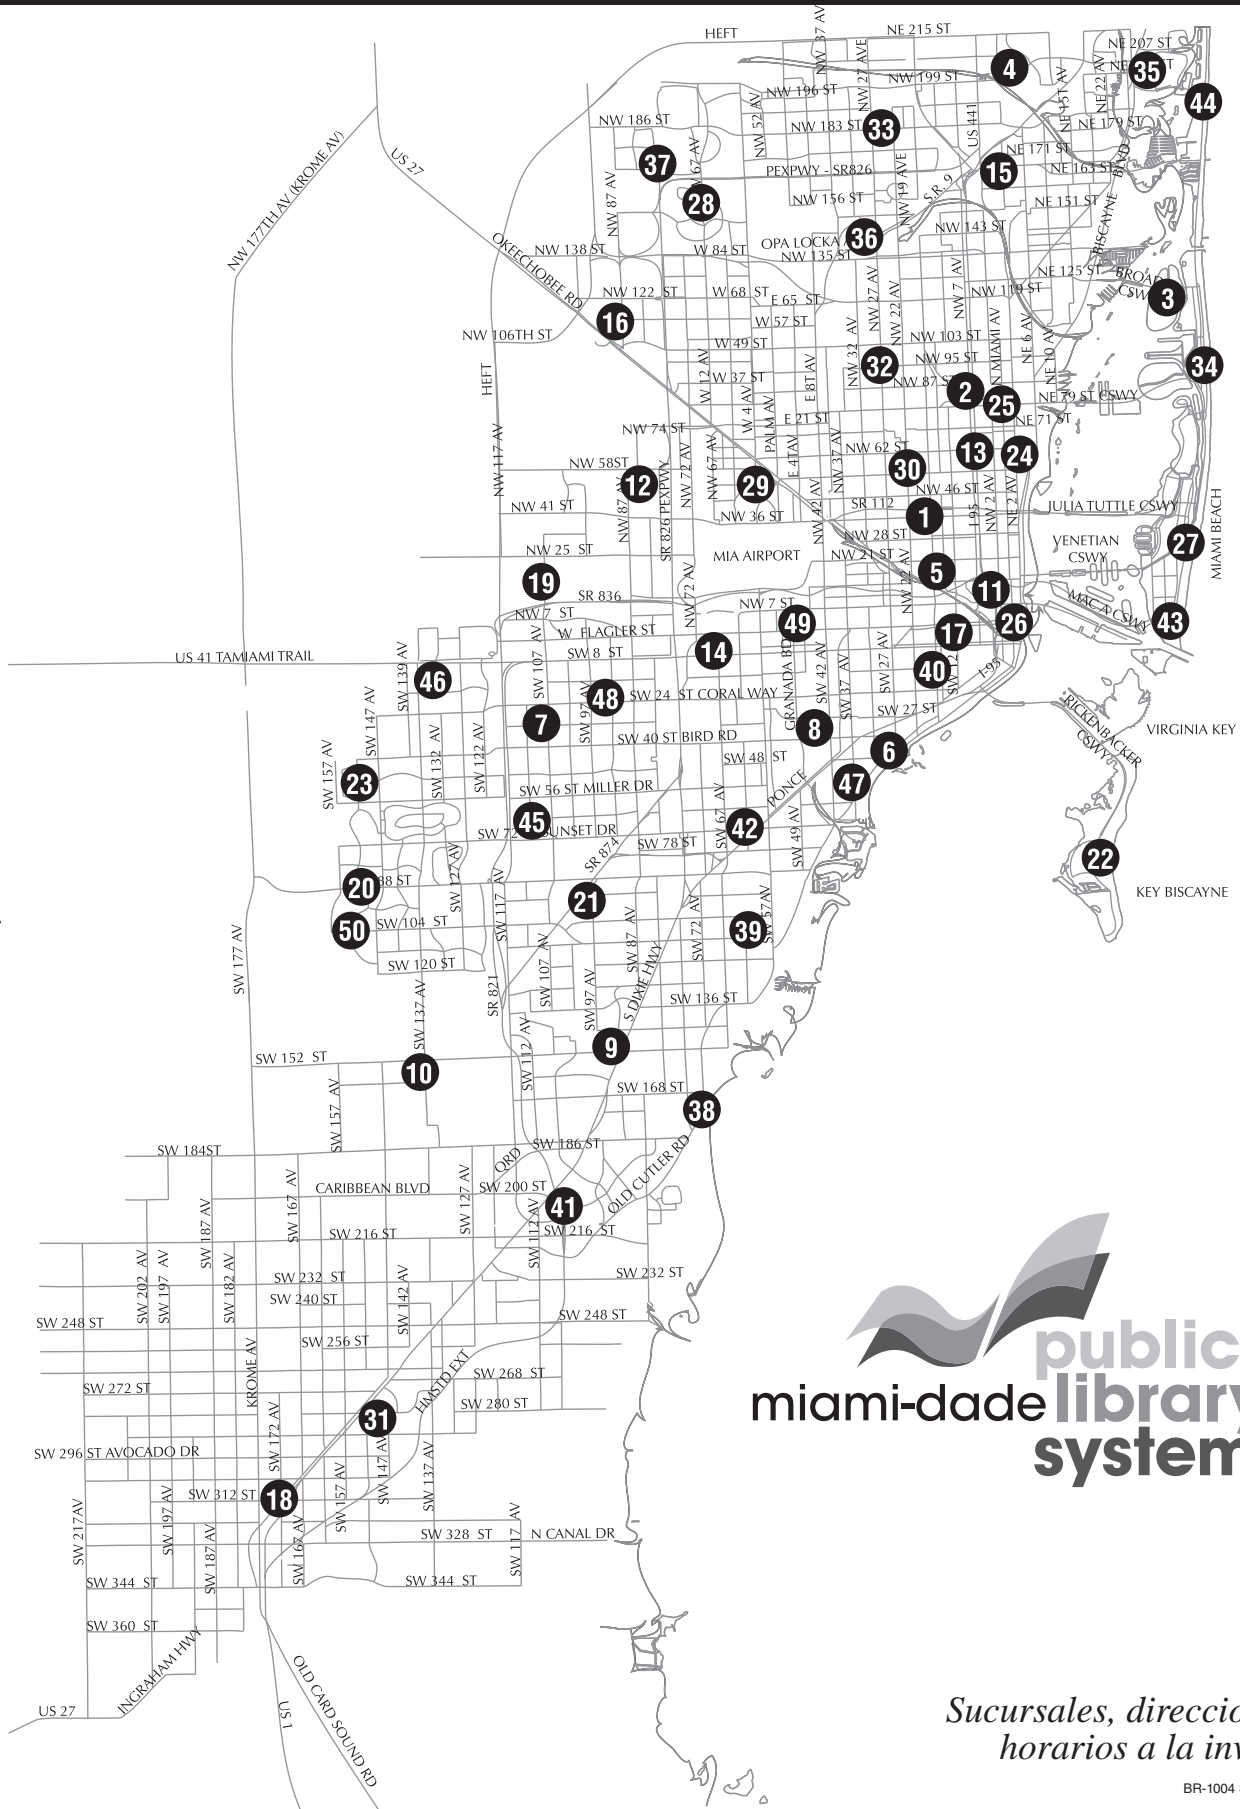

TDD DEL SISTEMA
Florida Relay Service - 711

EL SISTEMA DE BIBLIOTECAS PÚBLICAS DE MIAMI-DADE

Mapa de las Bibliotecas

MIAMI-DADE
COUNTY

public
miami-dade library
system

*Sucursales, direcciones y
horarios a la inversa.*