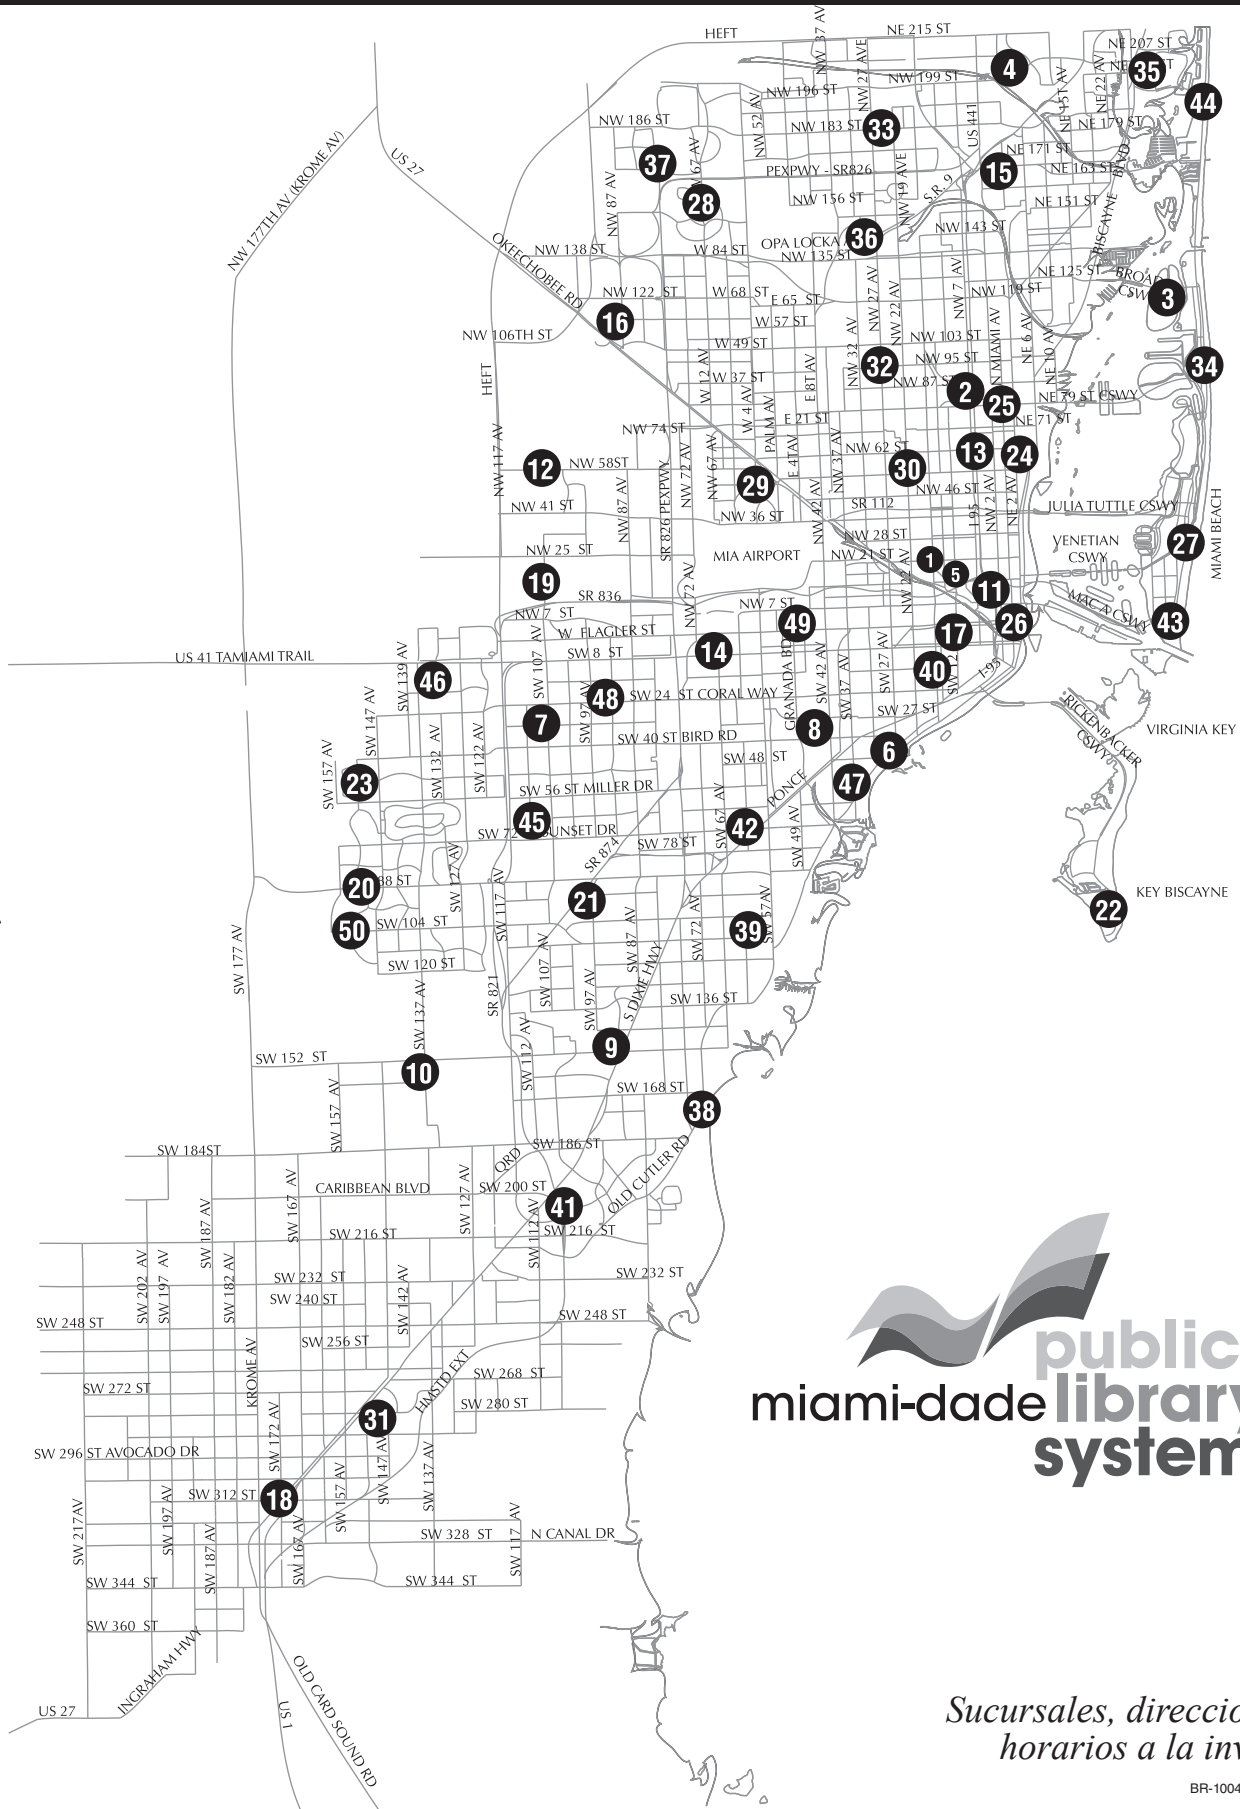

EL SISTEMA DE BIBLIOTECAS PÚBLICAS DE MIAMI-DADE

Mapa de las Bibliotecas

MIAMI-DADE
COUNTY

public
miami-dade library
system

*Sucursales, direcciones y
horarios a la inversa.*